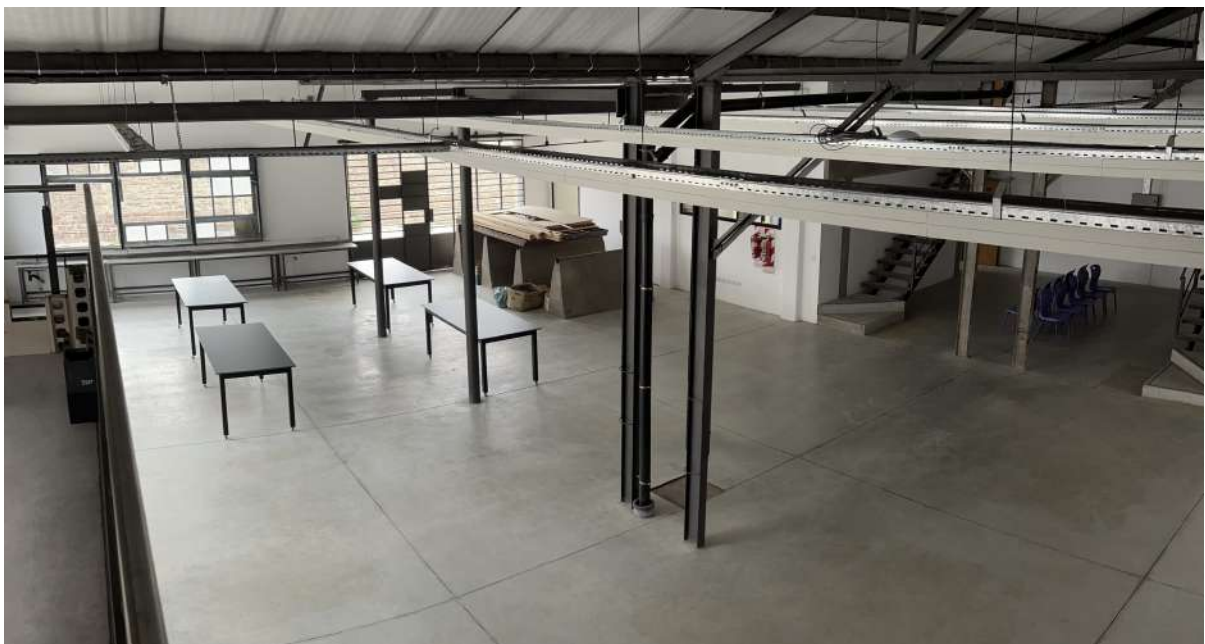

FAU
tec
Espacios

Espacio **principal**

Aulas

Diag. 113 y 65 | FAUtec | Polo Productivo Tecnológico "Jorge Alberto Sabato" (PPT-UNLP) CP. 1900
La Plata . Buenos Aires . República Argentina
vinculaciontec@fau.unlp.edu.ar . www.fau.unlp.edu.ar