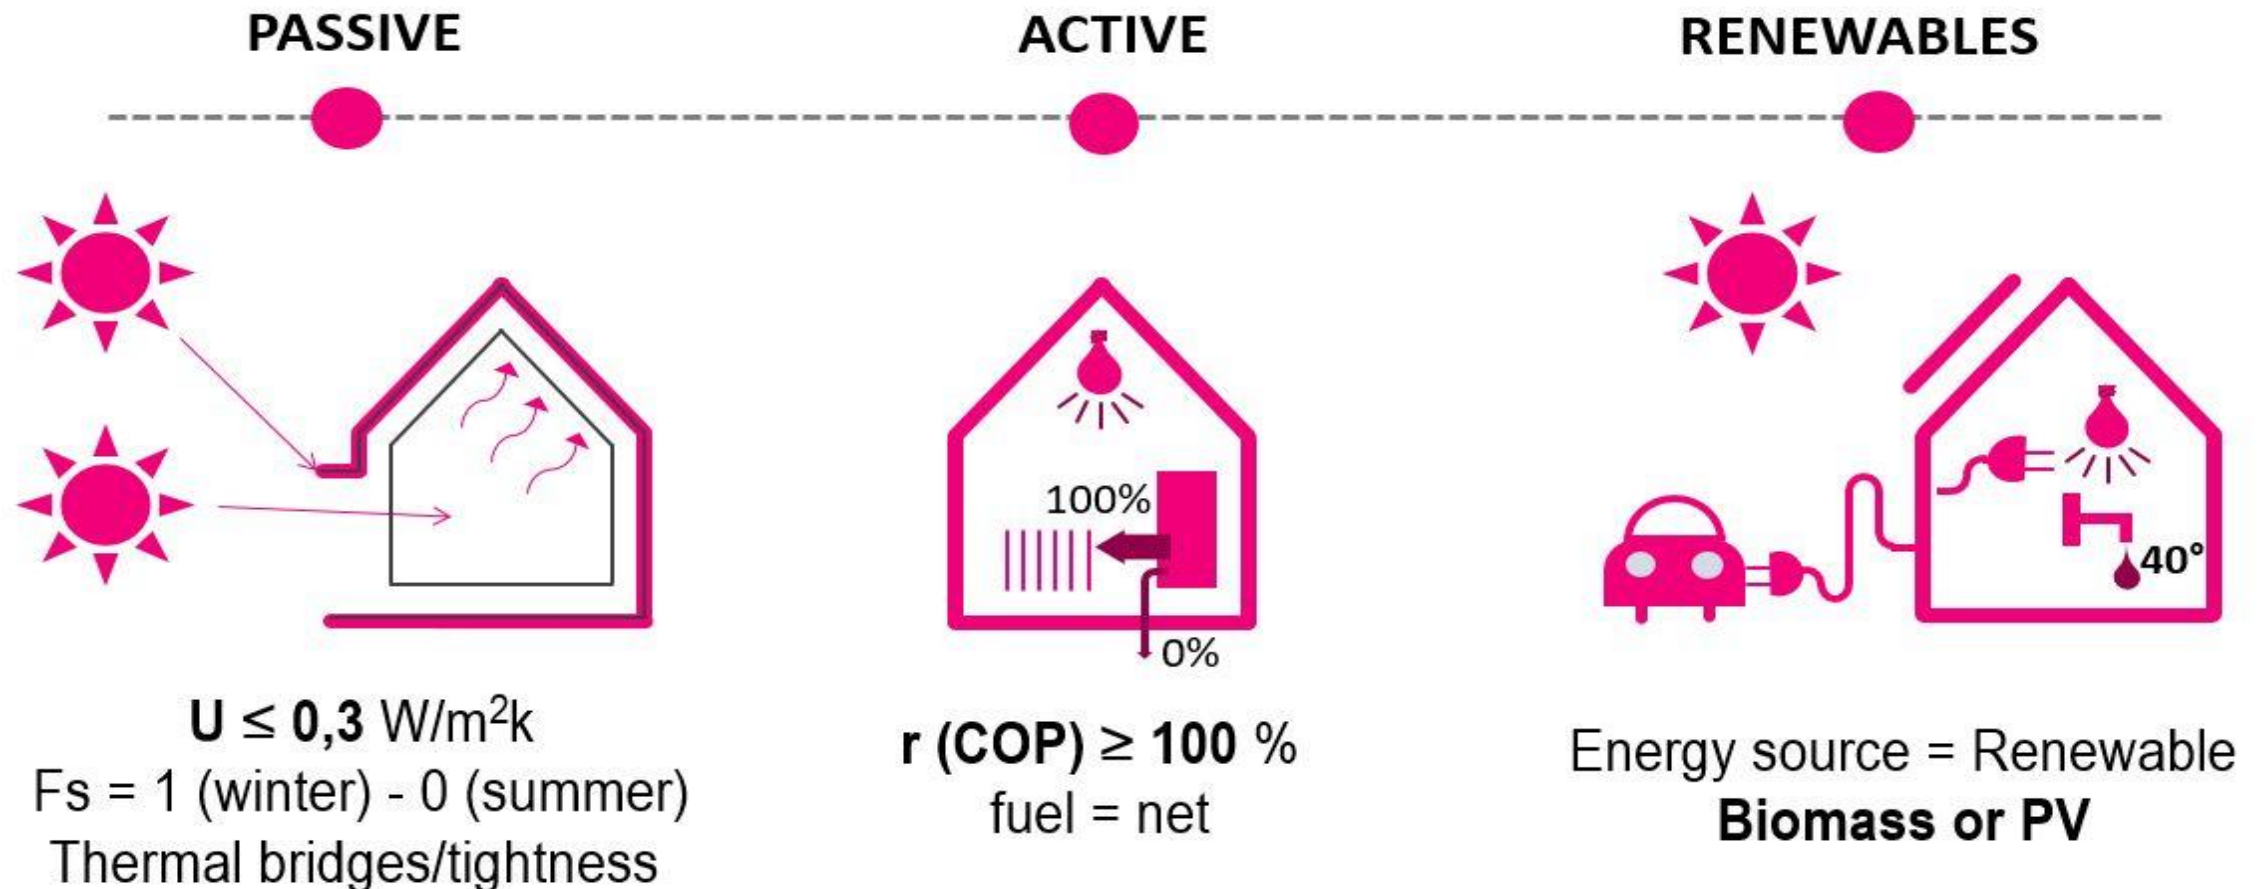

HACIA LOS EDIFICIOS DE CONSUMO ENERGÉTICO CASI NULO (nZEB)

Dra.Prof. Arq. Eva Crespo

Master ITA-MBArch – ETSAB (Escuela Técnica Superior de Arquitectura de Barcelona)

Universidad Politécnica de Cataluña

nZEB design - strategies path

VIERNES 09-10-2020 9.00hs ARG - Enlace: <https://unlp.webex.com/meet/itselectivafau>