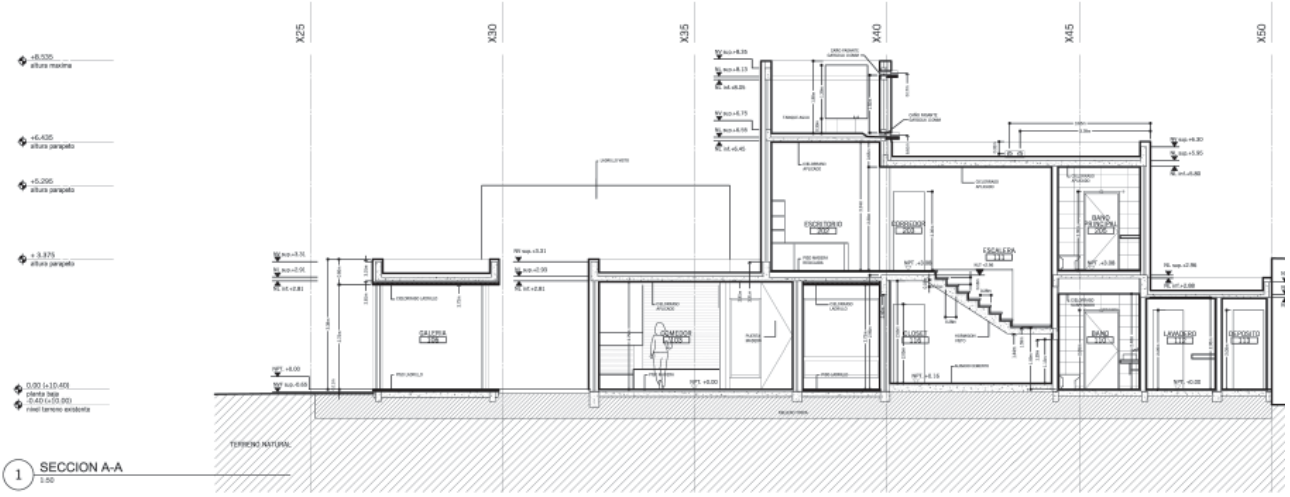

Casa Arditti - Wynne

GIGO. Petrate - Wynne

Esta casa se presenta como una serie de estrictos volúmenes en ladrillos, los cuales han sido desfasados en planta y en sección para crear una serie de patios, los cuales además de proveer luz y vistas, dinamizan las vistas del interior y el exterior. Generando una espacialidad más rica y compleja.

FICHA TÉCNICA:
Ubicación: City Bell, Argentina
Superficie: 257 m²
Proyecto: 2005
Construcción: 2006-2008

Casa Arditti - Wynne
GIGO

2 SECCION F-F
1/50

1 SECCION E-E
1/50

2 SECCION D-D
1:50

1 SECCION C-C
1:50

2 SECCION B-B
1:50

1 SECCION A-A
1:50