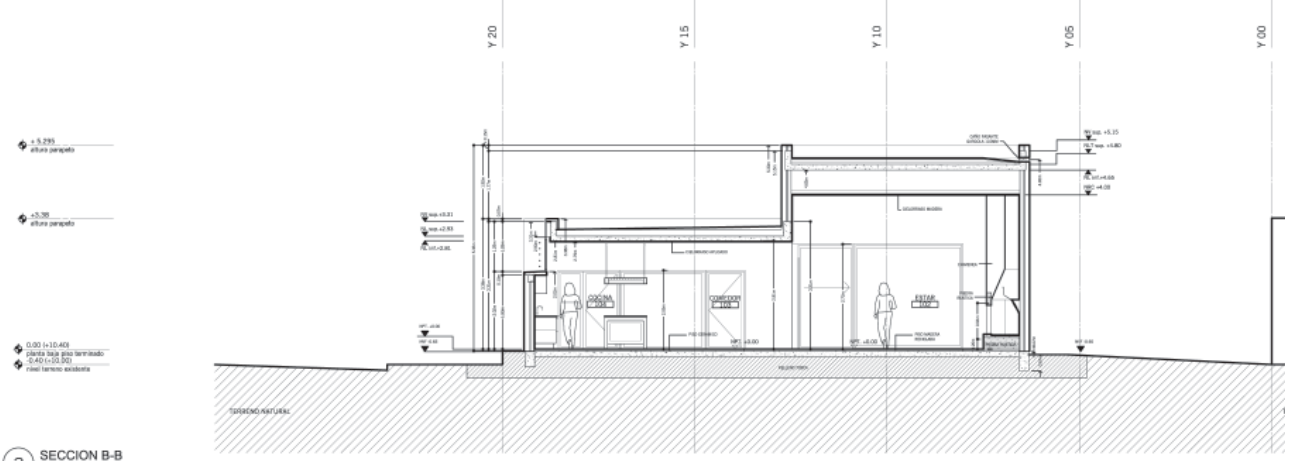

Casa Arditti - Wynne

GIGO. Petrate - Wynne

Esta casa se presenta como una serie de estrictos volúmenes en ladrillos, los cuales han sido desfasados en planta y en sección para crear una serie de patios, los cuales además de proveer luz y vistas, dinamizan las vistas del interior y el exterior. Generando una espacialidad más rica y compleja.

FICHA TÉCNICA:
Ubicación: City Bell, Argentina
Superficie: 257 m²
Proyecto: 2005
Construcción: 2006-2008

Casa Arditti - Wynne
GIGO

2 SECCION F-F
1/50

1 SECCION E-E
1/50

2 SECCION D-D
1:50

1 SECCION C-C
1:50

2 SECCION B-B
1:50

1 SECCION A-A
1:50