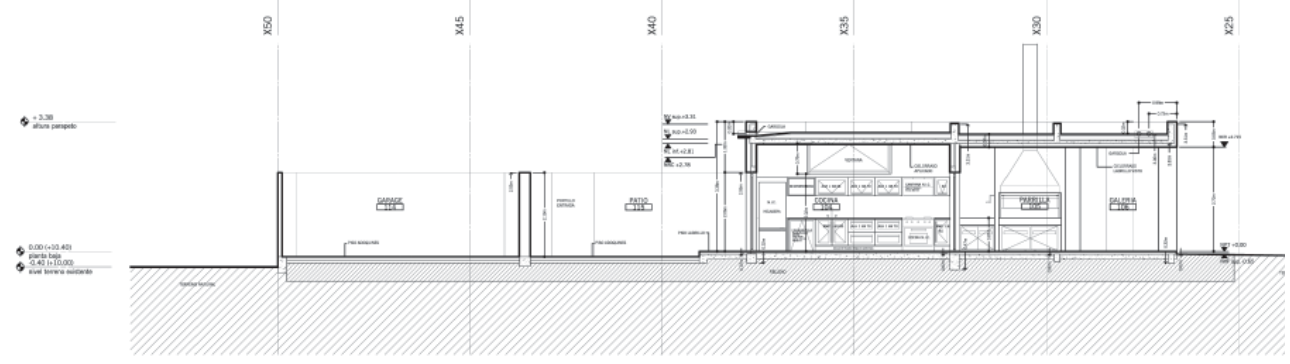

Casa Arditti - Wynne

GIGO. Petrate - Wynne

Esta casa se presenta como una serie de estrictos volúmenes en ladrillos, los cuales han sido desfasados en planta y en sección para crear una serie de patios, los cuales además de proveer luz y vistas, dinamizan las vistas del interior y el exterior. Generando una espacialidad más rica y compleja.

FICHA TÉCNICA:
Ubicación: City Bell, Argentina
Superficie: 257 m²
Proyecto: 2005
Construcción: 2006-2008

Casa Arditti - Wynne
GIGO

2 SECCION F-F
1/50

1 SECCION E-E
1/50

2 SECCION D-D
1:50

1 SECCION C-C
1:50

2 SECCION B-B
1:50

1 SECCION A-A
1:50