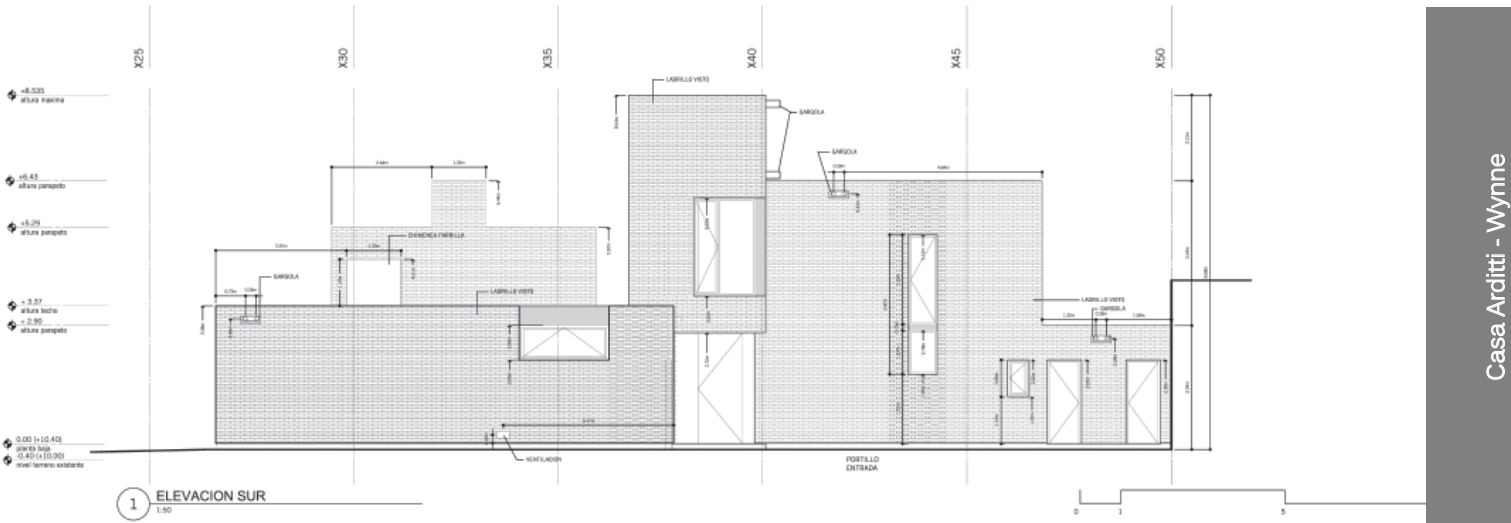

Casa Arditti - Wynne

GIGO. Petrate - Wynne

Esta casa se presenta como una serie de estrictos volúmenes en ladrillos, los cuales han sido desfasados en planta y en sección para crear una serie de patios, los cuales además de proveer luz y vistas, dinamizan las vistas del interior y el exterior. Generando una espacialidad más rica y compleja.

FICHA TÉCNICA:
Ubicación: City Bell, Argentina
Superficie: 257 m²
Proyecto: 2005
Construcción: 2006-2008

Casa Arditti - Wynne
GIGO

2 SECCION F-F
1/50

1 SECCION E-E
1/50

2 SECCION D-D
1:50

1 SECCION C-C
1:50

2 SECCION B-B
1:50

1 SECCION A-A
1:50