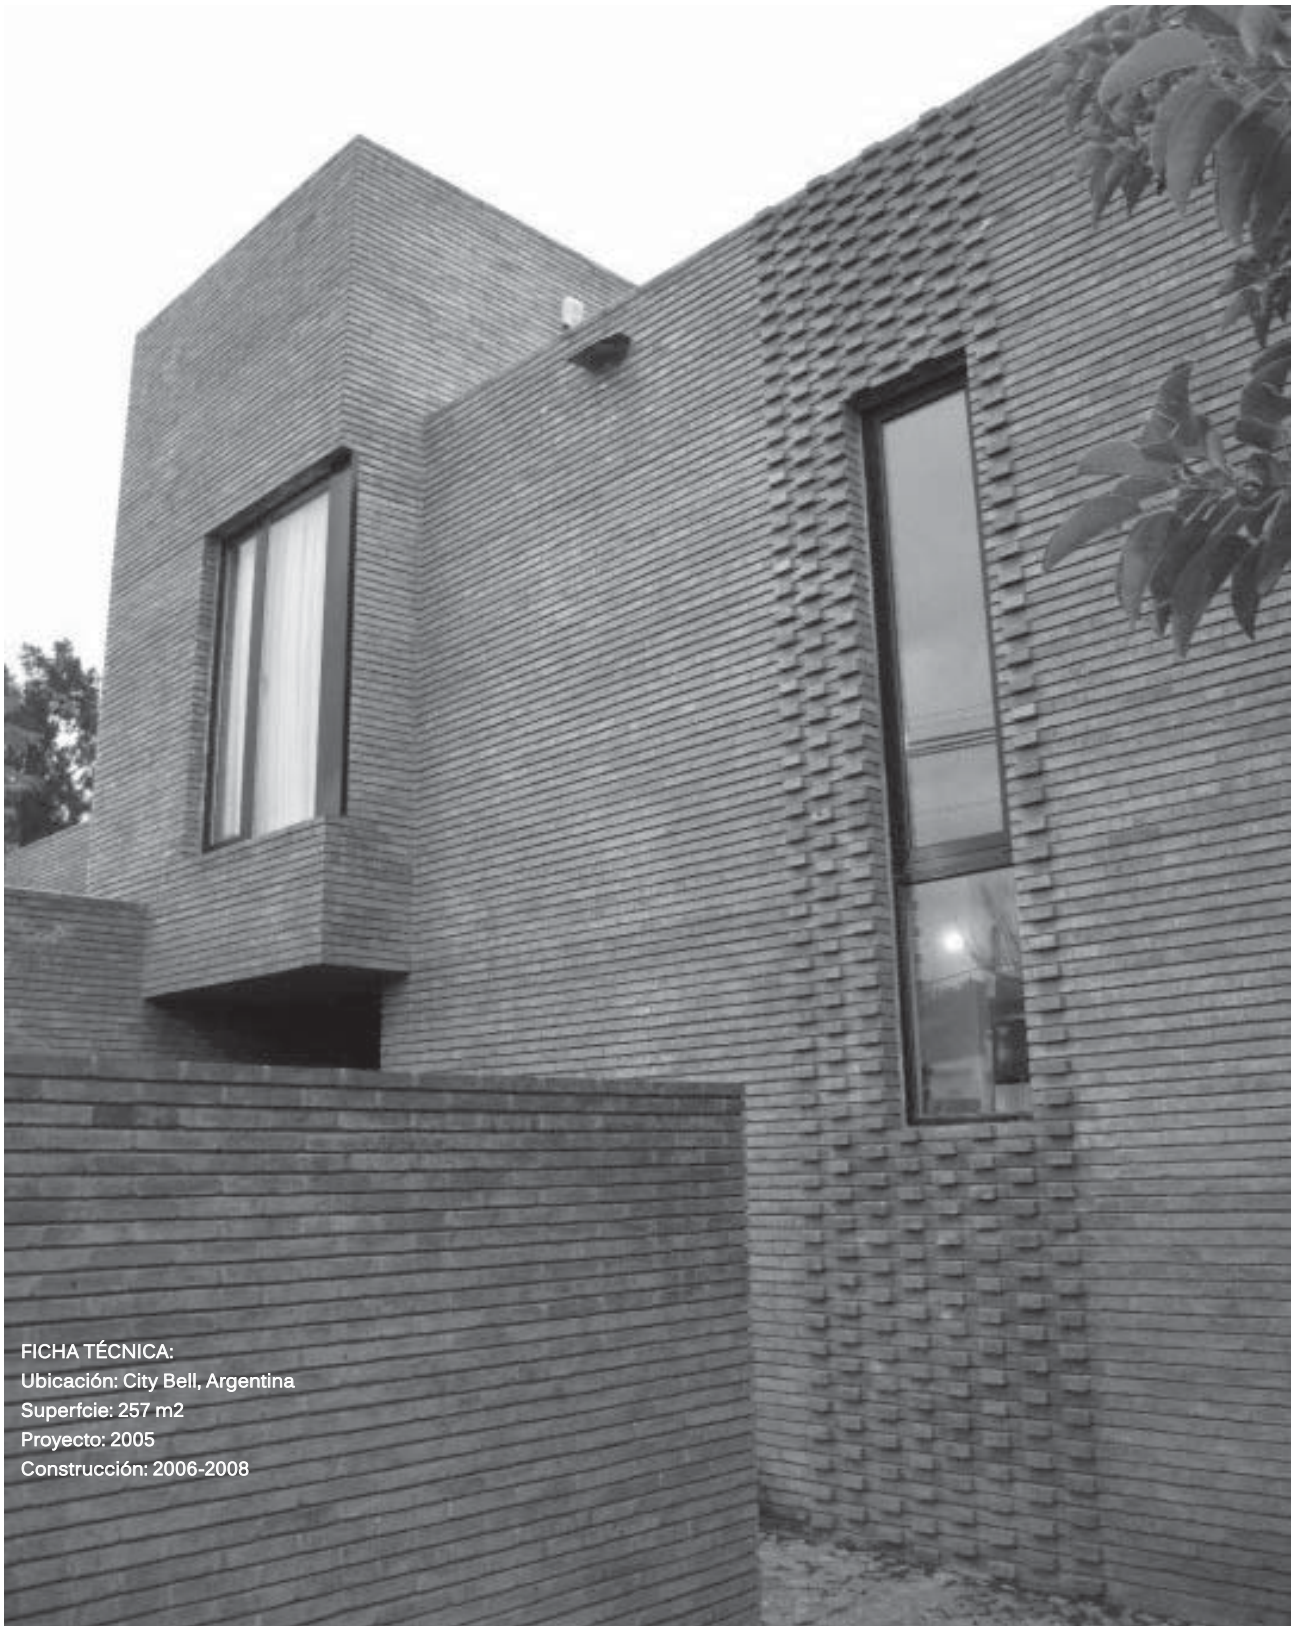

Casa Arditti - Wynne

GIGO. Petrate - Wynne

Esta casa se presenta como una serie de estrictos volúmenes en ladrillos, los cuales han sido desfasados en planta y en sección para crear una serie de patios, los cuales además de proveer luz y vistas, dinamizan las vistas del interior y el exterior. Generando una espacialidad más rica y compleja.

FICHA TÉCNICA:
Ubicación: City Bell, Argentina
Superficie: 257 m²
Proyecto: 2005
Construcción: 2006-2008

Casa Arditti - Wynne
GIGO

2 SECCION F-F
1/50

1 SECCION E-E
1/50

2 SECCION D-D
1:50

1 SECCION C-C
1:50