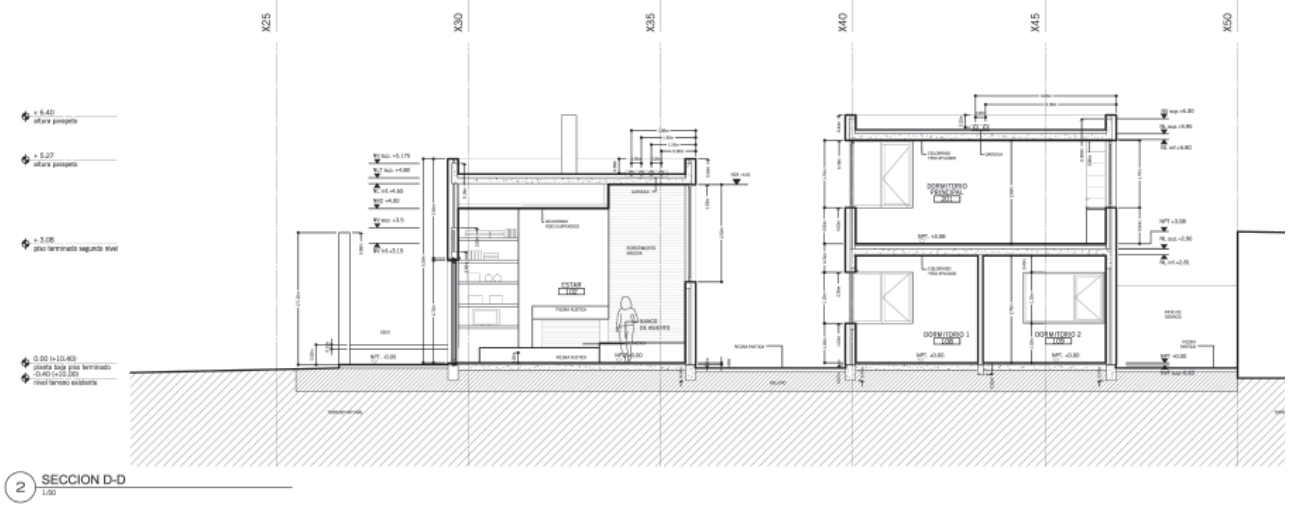

Casa Arditti - Wynne

GIGO. Petrate - Wynne

Esta casa se presenta como una serie de estrictos volúmenes en ladrillos, los cuales han sido desfasados en planta y en sección para crear una serie de patios, los cuales además de proveer luz y vistas, dinamizan las vistas del interior y el exterior. Generando una espacialidad más rica y compleja.

FICHA TÉCNICA:
Ubicación: City Bell, Argentina
Superficie: 257 m²
Proyecto: 2005
Construcción: 2006-2008

Casa Arditti - Wynne
GIGO

2 SECCION F-F
1/50

1 SECCION E-E
1/50

2 SECCION D-D
1:50

1 SECCION C-C
1:50

2 SECCION B-B
1:50

1 SECCION A-A
1:50